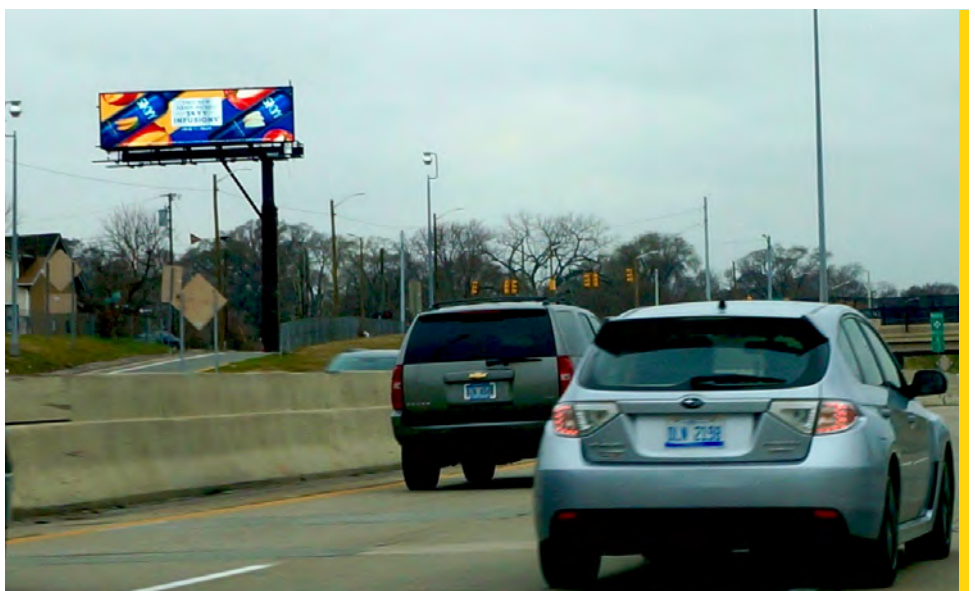

DETROIT

DETROIT DIGITAL PACKAGE

DTW-AVP2E
14'H X 48'W

DTW-AVP3E
14'H X 48'W

DTW-MDM3W
14'H X 48'W

DTW-MDM1N
10'H X 30'W

DTW-MDM1S
10'H X 30'W